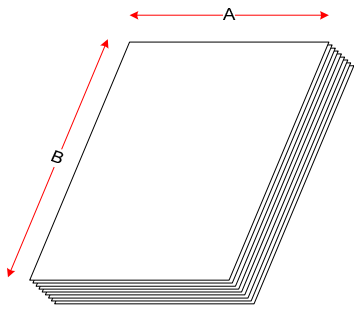

Flat Step Shingle: 26 Gauge

50 each per bundle

Size: A x B	Galv.	Black/Brown	Brown/White		
5" x 8"	26STEP5-GA	26STEP5-BRBK	26STEP5-BRWH		
8" x 8"	26STEP8-GA	26STEP8-BRBK	26STEP8-BRWH		
8" x 12"	26STEP12-GA	26STEP12-BRBK	26STEP12-BRWH		
10" x 14"	26STEP14-GA	26STEP14-BRBK	26STEP14-BRWH