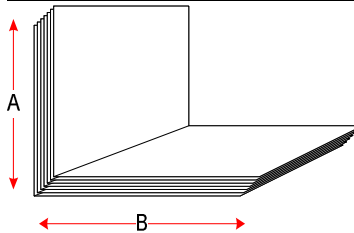

Bent Step Shingle: 28 Gauge

50 each per bundle

Style	Galv.	Black	Brown	White	Gray
2.5" x 2.5" x 8"	STEP5B-GA	STEP5B-BK	STEP5B-BR	STEP5B-WH	STEP5B-GR
4" x 4" x 8"	STEP8B-GA	STEP8B-BK	STEP8B-BR	STEP8B-WH	STEP8B-GR
4" x 4" x 12"	STEP12B-GA	STEP12B-BK	STEP12B-BR	STEP12B-WH	STEP12B-GR