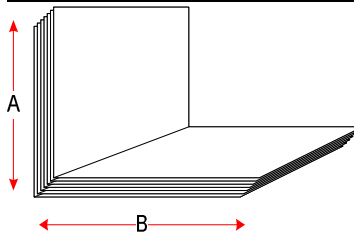

Bent Step Shingle: 26 Gauge

50 each per bundle

Style	Galv.	Black	Brown	White	Gray
2.5" x 2.5" x 8"	26STEP5B-GA	26STEP5B-BK	26STEP5B-BR	26STEP5B-WH	26STEP5B-GR
4" x 4" x 8"	26STEP8B-GA	26STEP8B-BK	26STEP8B-BR	26STEP8B-WH	26STEP8B-GR
4" x 4" x 12"	26STEP12B-GA	26STEP12B-BK	26STEP12B-BR	26STEP12B-WH	26STEP12B-GR