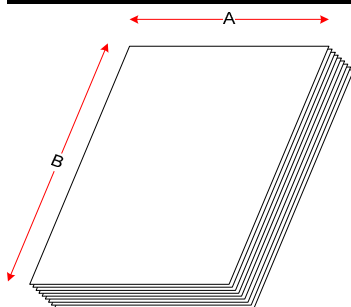

### Flat Step Shingle: 28 Gauge

50 each per bundle

| Size: A x B | Galv.     | Black/Brown | Brown/White |  |  |
|-------------|-----------|-------------|-------------|--|--|
| 5" x 8"     | STEP5-GA  | STEP5-BRBK  | STEP5-BRW   |  |  |
| 8" x 8"     | STEP8-GA  | STEP8-BRBK  | STEP8-BRW   |  |  |
| 8" x 12"    | STEP12-GA | STEP12-BRBK | STEP12-BRW  |  |  |
| 10" x 14"   | STEP14-GA | STEP14-BRBK | STEP14-BRW  |  |  |